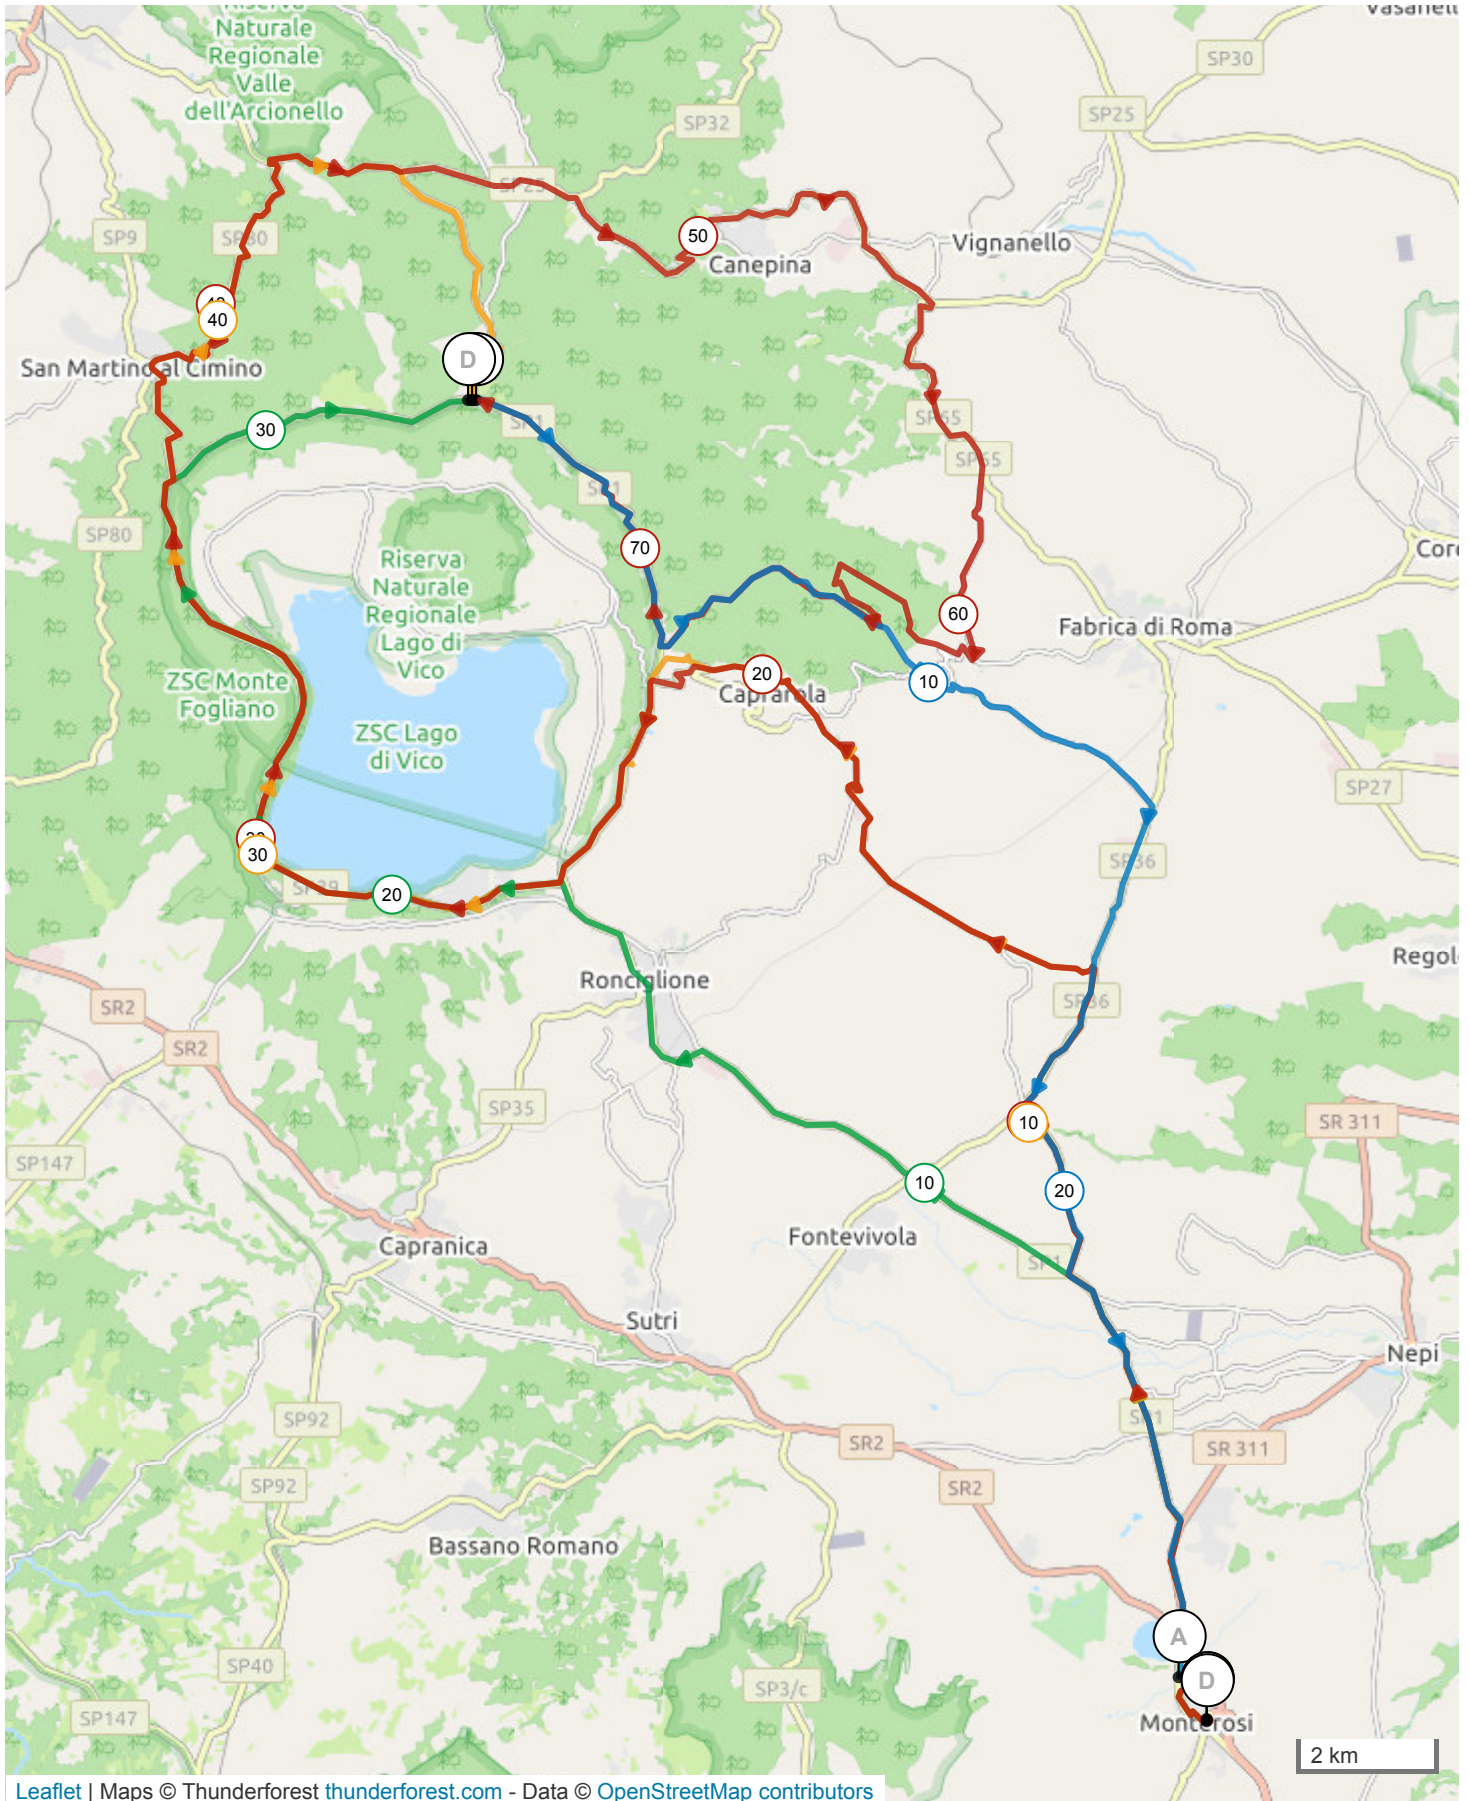

12480526 | Ciclismo - Strada | Poggio Nibbio

Colli Nivoli -> Laghetto

127.717 km 144 m 763 m 211 m 865 m

Leaflet | Maps © Thunderforest thunderforest.com - Data © OpenStreetMap contributors

Il diritto di riproduzione è riservato unicamente ad un utilizzo personale e privato (no uso commerciale).
Quando si pratica la vostra attività, rispettate le proprietà e le strade private.

© 2021 Openrunner

12473474 | Ciclismo - Strada | Tappa 2021 Poggio

Nibbio Corto

Monterosi -> Colli Nivoli

33.057 km \uparrow 805 m \downarrow 212 m \cdot 211 m \blacktriangle 895 m

<5% <7% <10% <15% >15%

211m 895m 805m 212m

12465089 | Ciclismo - Strada | Tappa 2021 Poggio

Nibbio Medio

Monterosi -> Colli Nivoli

49.049 km \uparrow 1215 m \downarrow 622 m \bullet 211 m \blacktriangle 863 m

<5% <7% <10% <15% >15%

211m 863m 1215m 622m

3 km

12465058 | Ciclismo - Strada | Tappa 2021 Poggio

Nibbio Lungo

Monterosi -> Colli Nivoli

73.453 km \uparrow 1621 m \downarrow 1027 m \bullet 211 m \blacktriangle 866 m

<5% <7% <10% <15% >15%

211m 866m 1621m 1027m