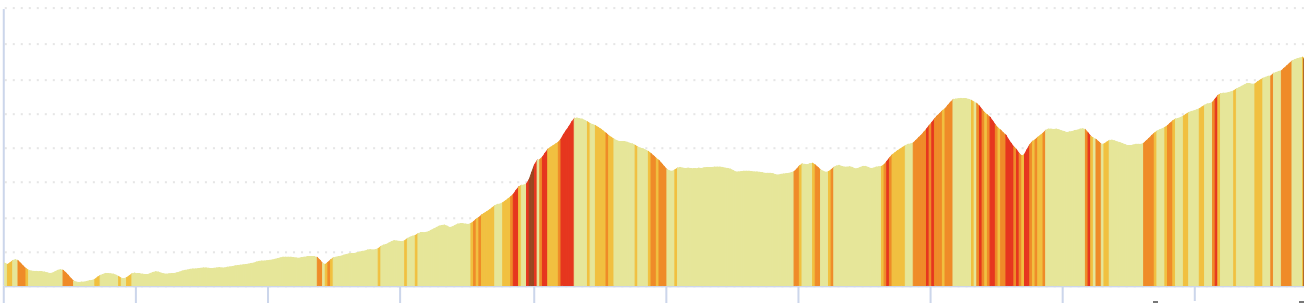

© 2021 Openrunner

12473474 | Ciclismo - Strada | Tappa 2021 Poggio

Nibbio Corto

Monterosi -> Colli Nivoli

33.057 km \uparrow 805 m \downarrow 212 m \cdot 211 m \blacktriangle 895 m

<5% <7% <10% <15% >15%

211m 895m 805m 212m

12465089 | Ciclismo - Strada | Tappa 2021 Poggio

Nibbio Medio

Monterosi -> Colli Nivoli

49.049 km \uparrow 1215 m \downarrow 622 m \bullet 211 m \blacktriangle 863 m

<5% <7% <10% <15% >15%

211m 863m 1215m 622m

3 km

12465058 | Ciclismo - Strada | Tappa 2021 Poggio

Nibbio Lungo

Monterosi -> Colli Nivoli

73.453 km \uparrow 1621 m \downarrow 1027 m \bullet 211 m \blacktriangle 866 m

<5% <7% <10% <15% >15%

211m 866m 1621m 1027m

12464882 | Ciclismo - Strada | Tappa 2021 Poggio

Nibbio RITORNO

Colli Nivoli -> Laghetto

27.717 km \uparrow 144 m \downarrow 763 m \bullet 211 m \blacktriangle 865 m

<5% <7% <10% <15% >15%

211m 865m 144m 763m