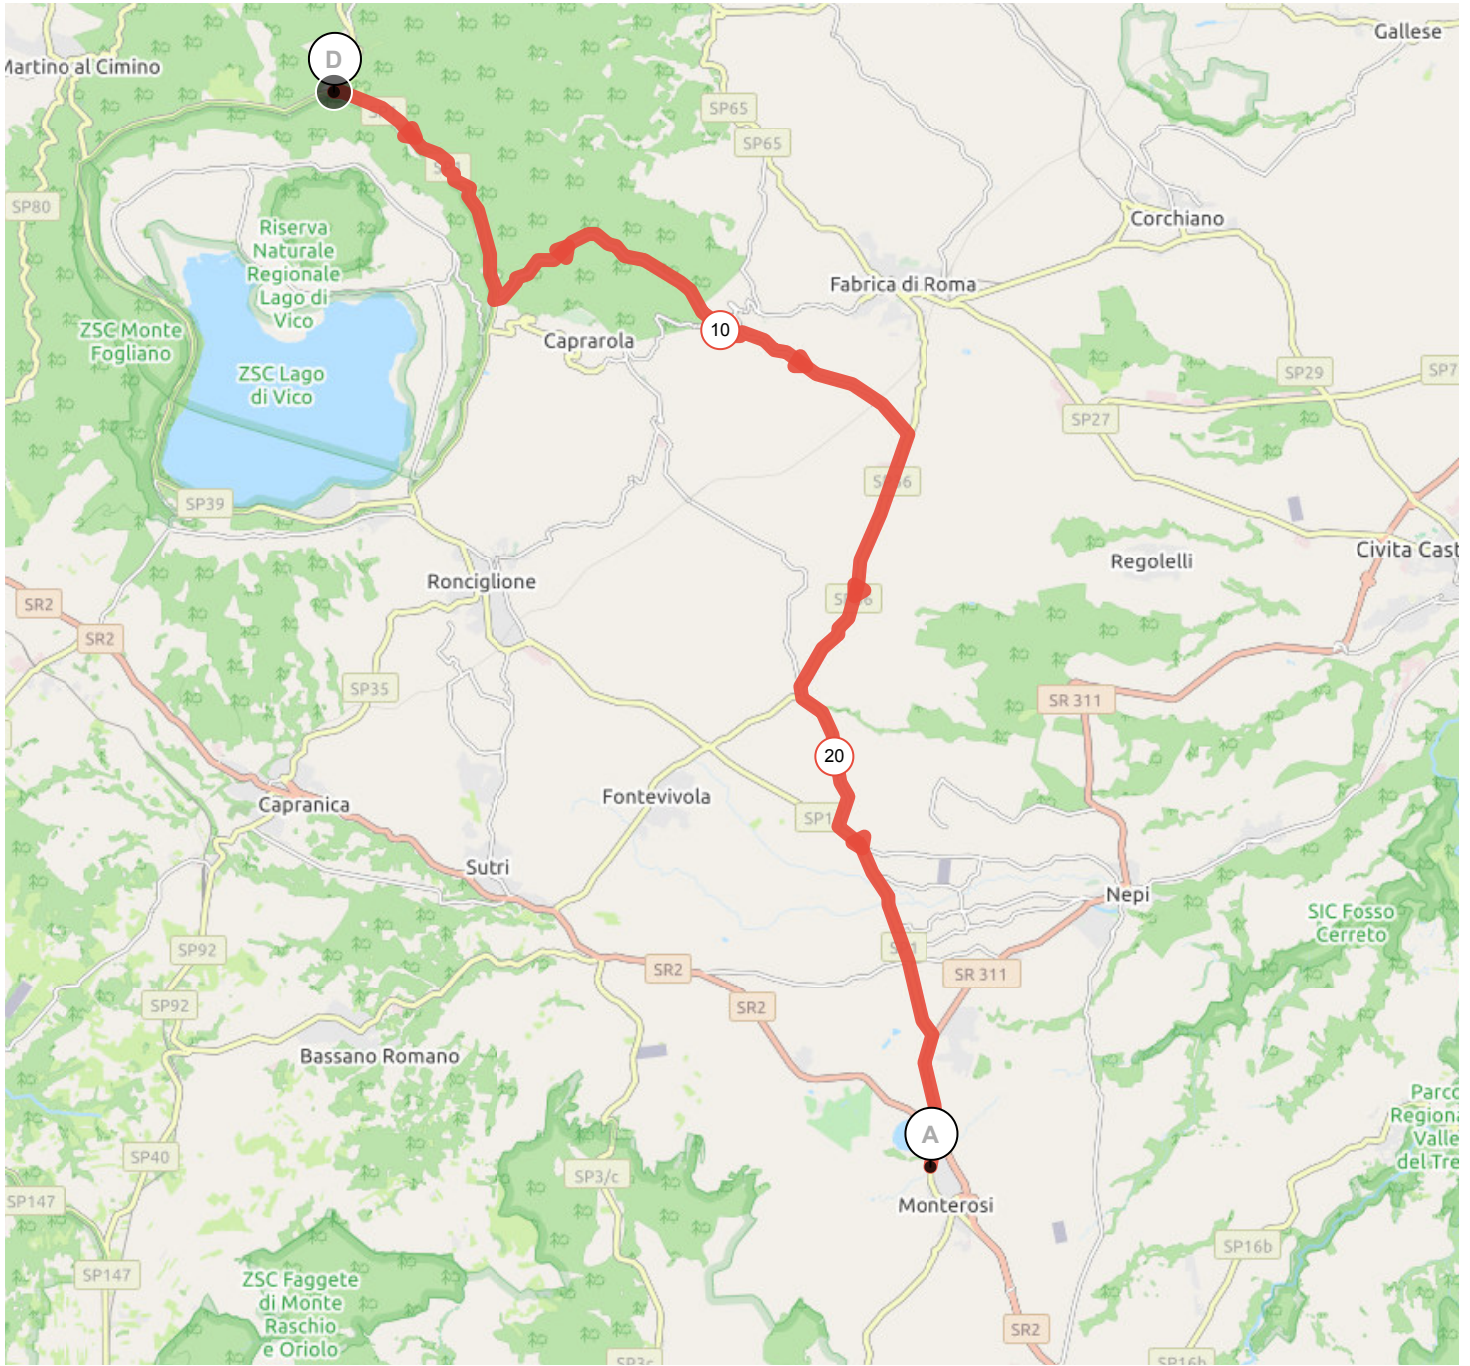

© 2021 Openrunner

12473474 | Ciclismo - Strada | Tappa 2021 Poggio

Nibbio Corto

Monterosi -> Colli Nivoli

33.057 km \uparrow 805 m \downarrow 212 m \cdot 211 m \blacktriangle 895 m

<5% <7% <10% <15% >15%

211m 895m 805m 212m

12465089 | Ciclismo - Strada | Tappa 2021 Poggio

Nibbio Medio

Monterosi -> Colli Nivoli

49.049 km \uparrow 1215 m \downarrow 622 m \bullet 211 m \blacktriangle 863 m

<5% <7% <10% <15% >15%

211m 863m 1215m 622m

3 km

12465058 | Ciclismo - Strada | Tappa 2021 Poggio

Nibbio Lungo

Monterosi -> Colli Nivoli

73.453 km \uparrow 1621 m \downarrow 1027 m \bullet 211 m \blacktriangle 866 m

<5% <7% <10% <15% >15%

211m 866m 1621m 1027m

12464882 | Ciclismo - Strada | Tappa 2021 Poggio

Nibbio RITORNO

Colli Nivoli -> Laghetto

27.717 km \uparrow 144 m \downarrow 763 m \bullet 211 m \blacktriangle 865 m

<5% <7% <10% <15% >15%

211m 865m 144m 763m