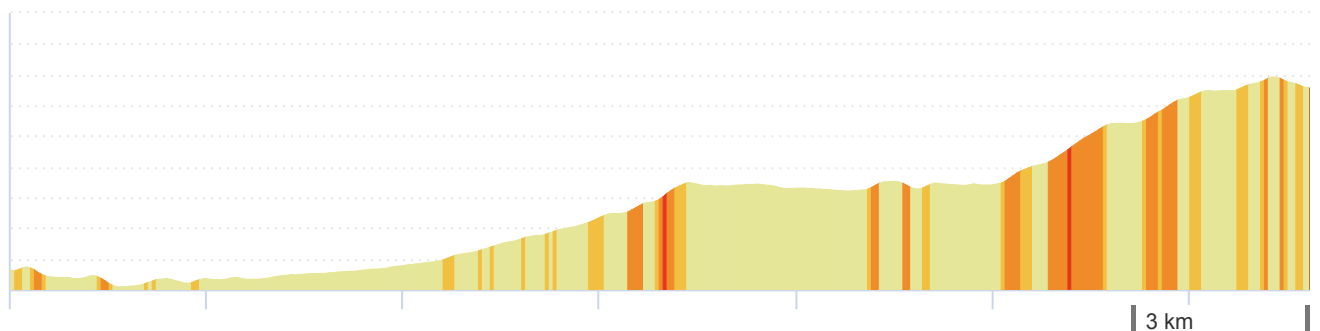

© 2021 Openrunner

12473474 | Ciclismo - Strada | Tappa 2021 Poggio

Nibbio Corto

Monterosi -> Colli Nivoli

33.057 km \uparrow 805 m \downarrow 212 m \cdot 211 m \blacktriangle 895 m

<5% <7% <10% <15% >15%

211m 895m 805m 212m

12465089 | Ciclismo - Strada | Tappa 2021 Poggio

Nibbio Medio

Monterosi -> Colli Nivoli

49.049 km \uparrow 1215 m \downarrow 622 m \bullet 211 m \blacktriangle 863 m

<5% <7% <10% <15% >15%

211m 863m 1215m 622m

3 km

12465058 | Ciclismo - Strada | Tappa 2021 Poggio

Nibbio Lungo

Monterosi -> Colli Nivoli

73.453 km \uparrow 1621 m \downarrow 1027 m \bullet 211 m \blacktriangle 866 m

<5% <7% <10% <15% >15%

211m 866m 1621m 1027m

12464882 | Ciclismo - Strada | Tappa 2021 Poggio

Nibbio RITORNO

Colli Nivoli -> Laghetto

27.717 km \uparrow 144 m \downarrow 763 m \bullet 211 m \blacktriangle 865 m

<5% <7% <10% <15% >15%

211m 865m 144m 763m