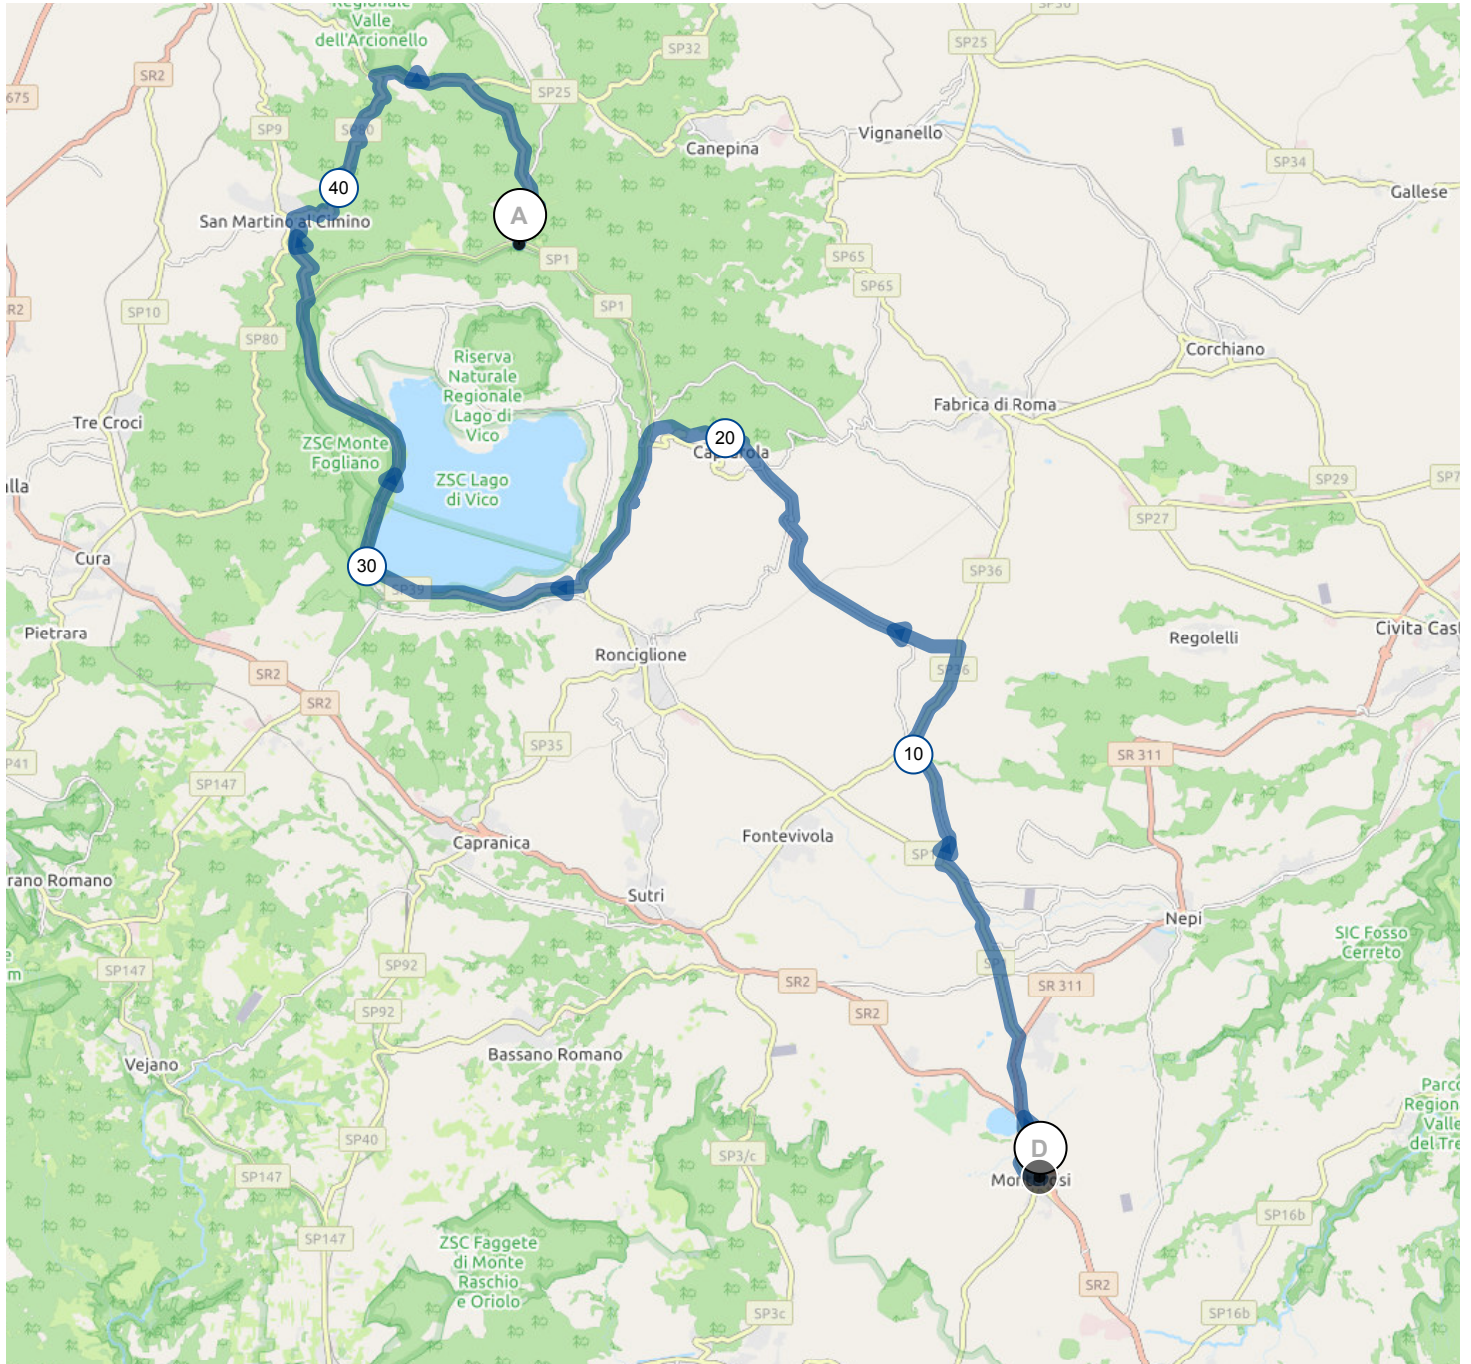

© 2021 Openrunner

12473474 | Ciclismo - Strada | Tappa 2021 Poggio

Nibbio Corto

Monterosi -> Colli Nivoli

33.057 km \uparrow 805 m \downarrow 212 m \cdot 211 m \blacktriangle 895 m

<5% <7% <10% <15% >15%

211m 895m 805m 212m

12465089 | Ciclismo - Strada | Tappa 2021 Poggio

Nibbio Medio

Monterosi -> Colli Nivoli

49.049 km \uparrow 1215 m \downarrow 622 m \bullet 211 m \blacktriangle 863 m

<5% <7% <10% <15% >15%

211m 863m 1215m 622m

3 km

12465058 | Ciclismo - Strada | Tappa 2021 Poggio

Nibbio Lungo

Monterosi -> Colli Nivoli

73.453 km \uparrow 1621 m \downarrow 1027 m \bullet 211 m \blacktriangle 866 m

<5% <7% <10% <15% >15%

211m 866m 1621m 1027m

12464882 | Ciclismo - Strada | Tappa 2021 Poggio

Nibbio RITORNO

Colli Nivoli -> Laghetto

27.717 km \uparrow 144 m \downarrow 763 m \bullet 211 m \blacktriangle 865 m

<5% <7% <10% <15% >15%

211m 865m 144m 763m