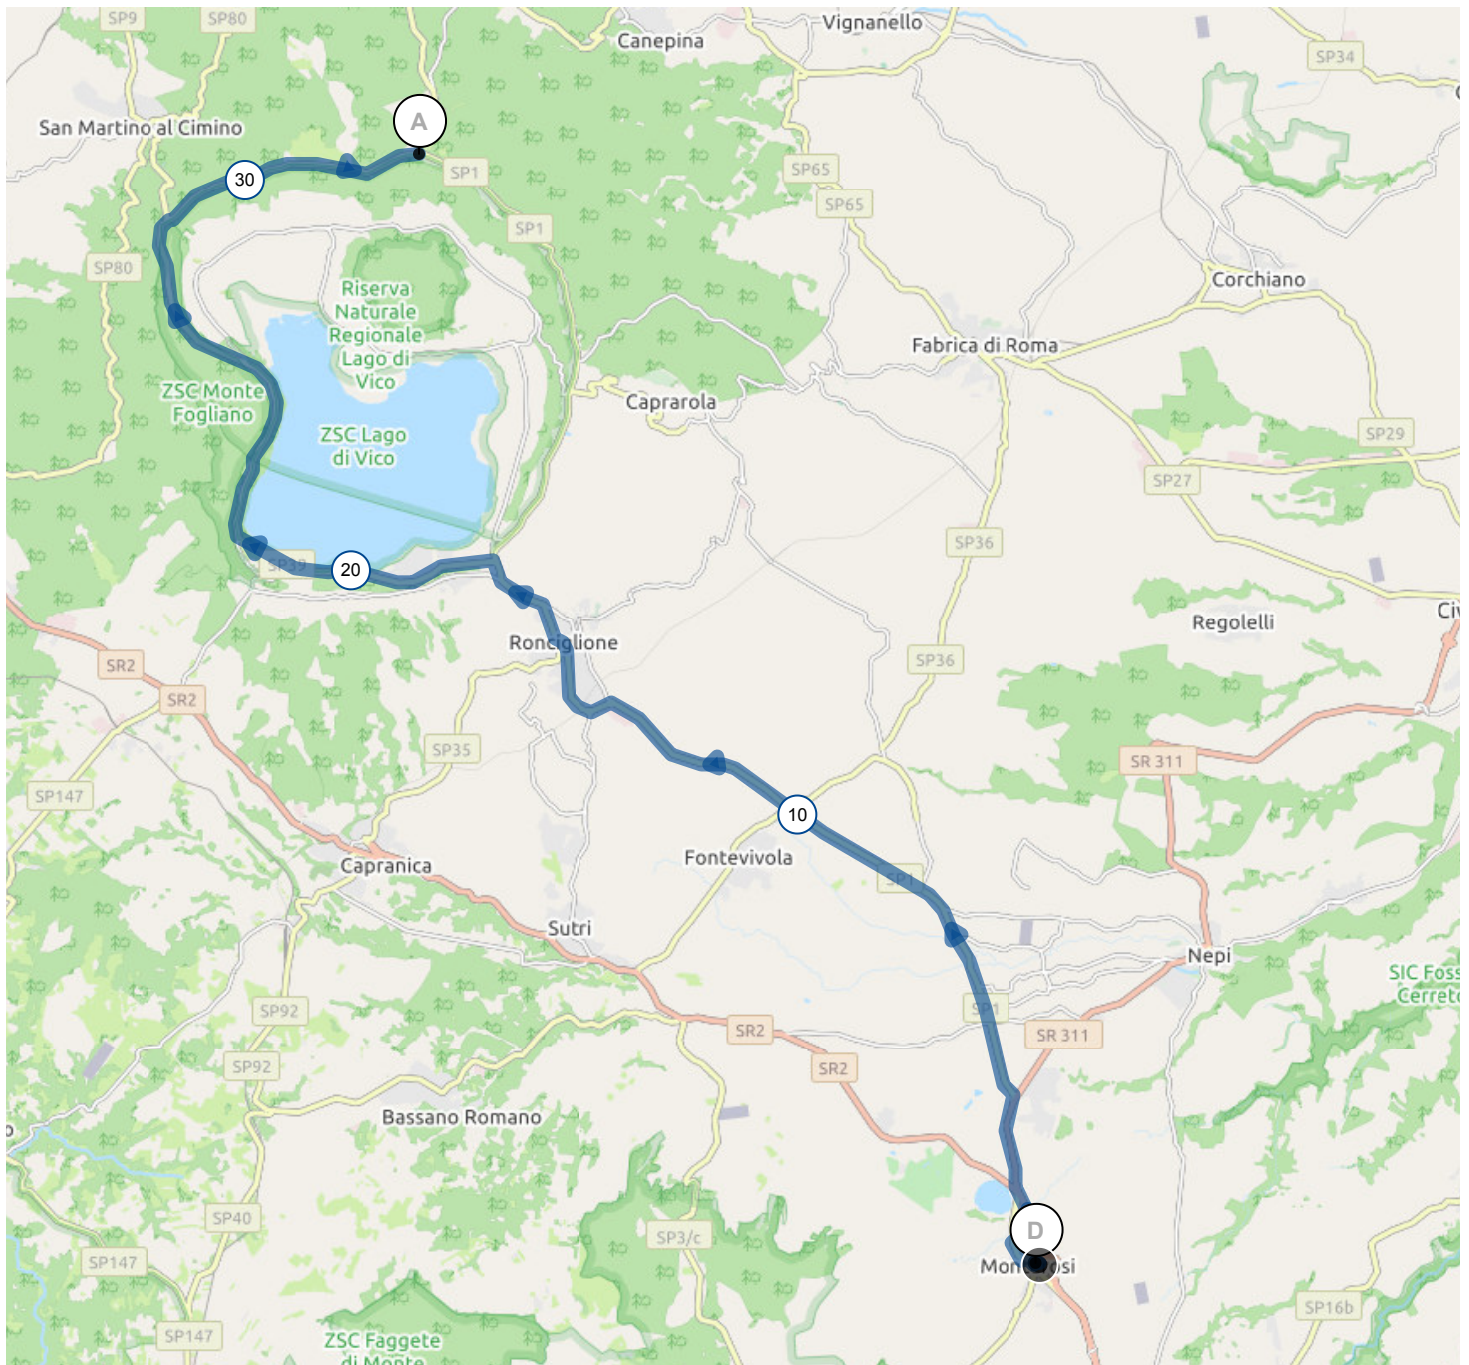

© 2021 Openrunner

12473474 | Ciclismo - Strada | Tappa 2021 Poggio

Nibbio Corto

Monterosi -> Colli Nivoli

33.057 km \uparrow 805 m \downarrow 212 m \cdot 211 m \blacktriangle 895 m

<5% <7% <10% <15% >15%

211m 895m 805m 212m

12465089 | Ciclismo - Strada | Tappa 2021 Poggio

Nibbio Medio

Monterosi -> Colli Nivoli

49.049 km \uparrow 1215 m \downarrow 622 m \bullet 211 m \blacktriangle 863 m

<5% <7% <10% <15% >15%

211m 863m 1215m 622m

3 km

12465058 | Ciclismo - Strada | Tappa 2021 Poggio

Nibbio Lungo

Monterosi -> Colli Nivoli

73.453 km \uparrow 1621 m \downarrow 1027 m \bullet 211 m \blacktriangle 866 m

<5% <7% <10% <15% >15%

211m 866m 1621m 1027m

12464882 | Ciclismo - Strada | Tappa 2021 Poggio

Nibbio RITORNO

Colli Nivoli -> Laghetto

27.717 km \uparrow 144 m \downarrow 763 m \bullet 211 m \blacktriangle 865 m

<5% <7% <10% <15% >15%

211m 865m 144m 763m