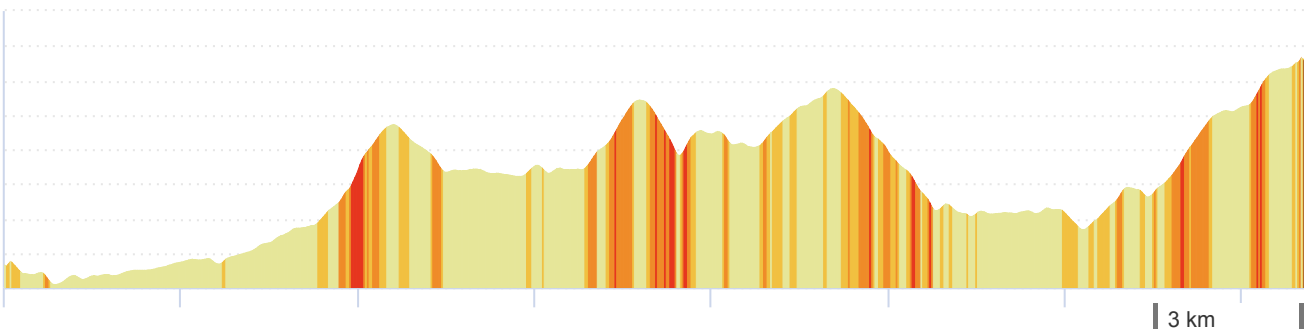

© 2021 Openrunner

12473474 | Ciclismo - Strada | Tappa 2021 Poggio

Nibbio Corto

Monterosi -> Colli Nivoli

33.057 km \uparrow 805 m \downarrow 212 m \cdot 211 m \blacktriangle 895 m

<5% <7% <10% <15% >15%

211m 895m 805m 212m

12465089 | Ciclismo - Strada | Tappa 2021 Poggio

Nibbio Medio

Monterosi -> Colli Nivoli

49.049 km \uparrow 1215 m \downarrow 622 m \bullet 211 m \blacktriangle 863 m

<5% <7% <10% <15% >15%

211m 863m 1215m 622m

3 km

12465058 | Ciclismo - Strada | Tappa 2021 Poggio

Nibbio Lungo

Monterosi -> Colli Nivoli

73.453 km \uparrow 1621 m \downarrow 1027 m \bullet 211 m \blacktriangle 866 m

<5% <7% <10% <15% >15%

211m 866m 1621m 1027m

12464882 | Ciclismo - Strada | Tappa 2021 Poggio

Nibbio RITORNO

Colli Nivoli -> Laghetto

27.717 km \uparrow 144 m \downarrow 763 m \bullet 211 m \blacktriangle 865 m

<5% <7% <10% <15% >15%

211m 865m 144m 763m