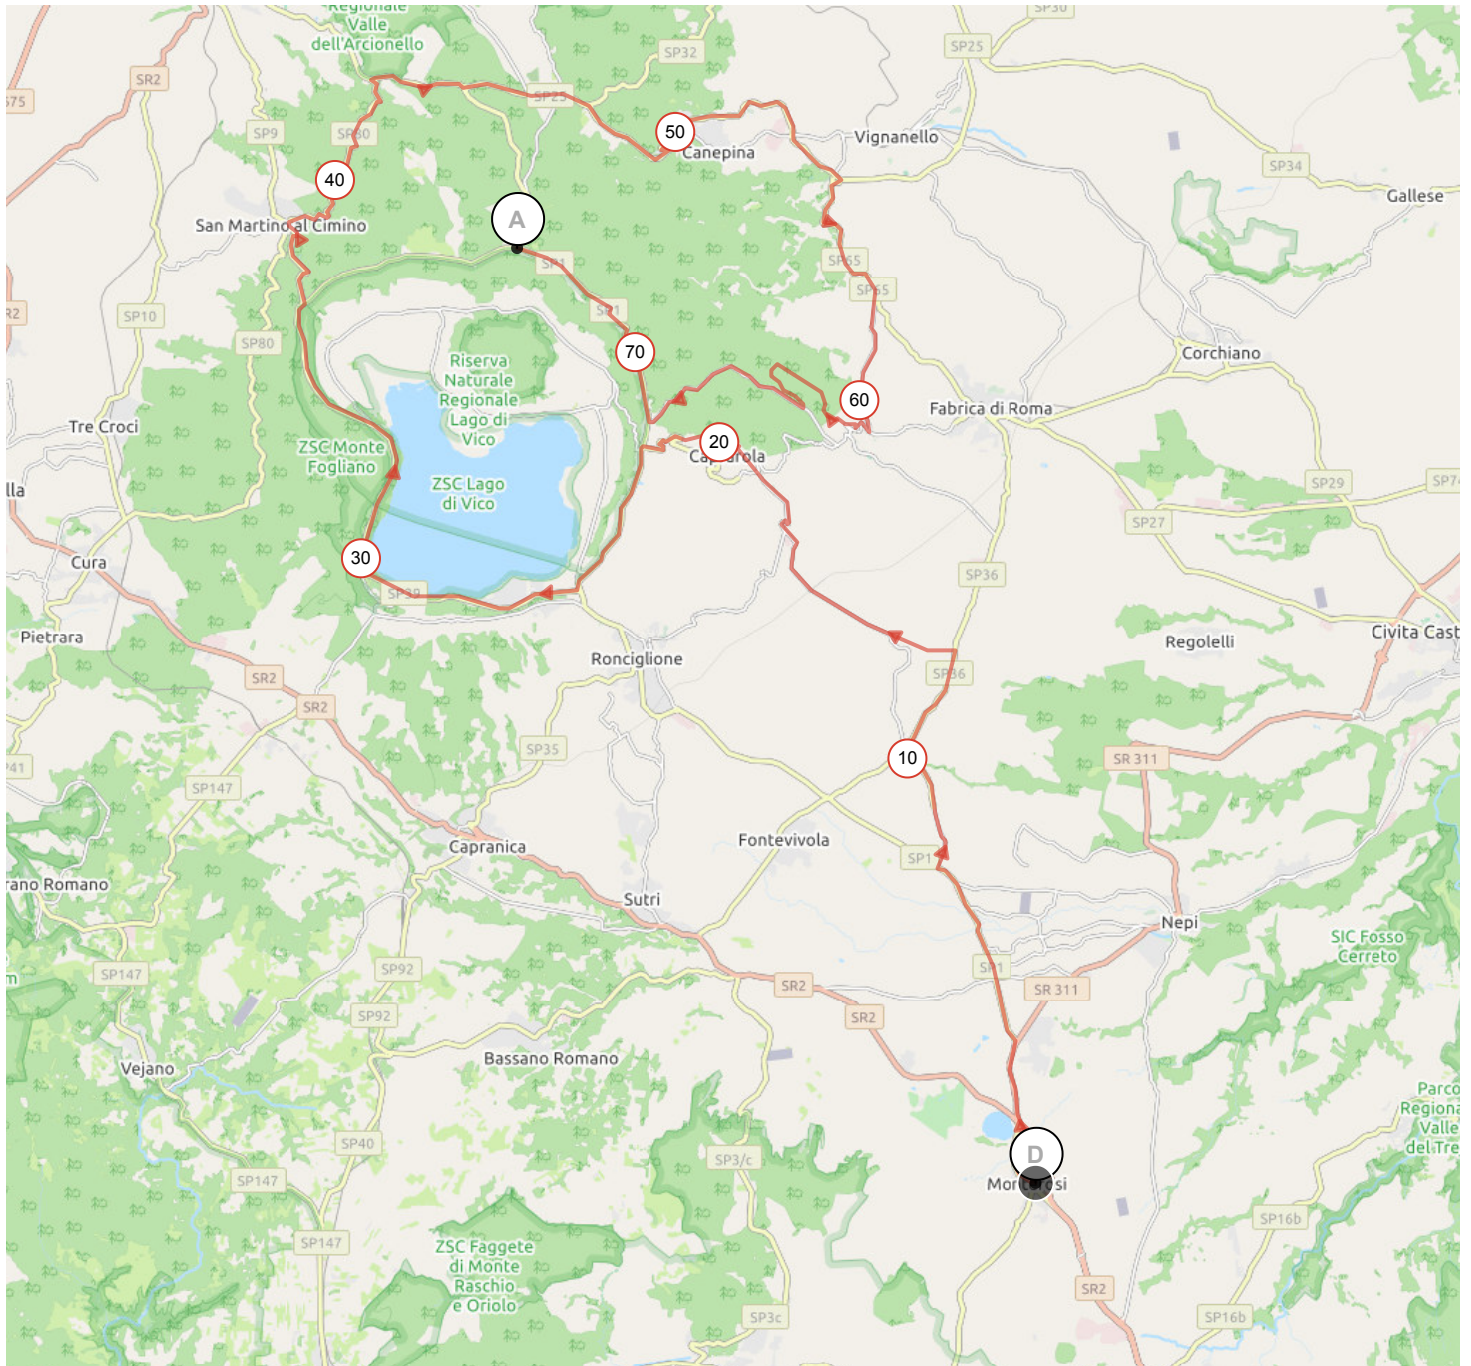

© 2021 Openrunner

12473474 | Ciclismo - Strada | Tappa 2021 Poggio

Nibbio Corto

Monterosi -> Colli Nivoli

33.057 km \uparrow 805 m \downarrow 212 m \cdot 211 m \blacktriangle 895 m

<5% <7% <10% <15% >15%

211m 895m 805m 212m

12465089 | Ciclismo - Strada | Tappa 2021 Poggio

Nibbio Medio

Monterosi -> Colli Nivoli

49.049 km \uparrow 1215 m \downarrow 622 m \bullet 211 m \blacktriangle 863 m

<5% <7% <10% <15% >15%

211m 863m 1215m 622m

3 km

12465058 | Ciclismo - Strada | Tappa 2021 Poggio

Nibbio Lungo

Monterosi -> Colli Nivoli

73.453 km \uparrow 1621 m \downarrow 1027 m \bullet 211 m \blacktriangle 866 m

<5% <7% <10% <15% >15%

211m 866m 1621m 1027m

12464882 | Ciclismo - Strada | Tappa 2021 Poggio

Nibbio RITORNO

Colli Nivoli -> Laghetto

27.717 km \uparrow 144 m \downarrow 763 m \bullet 211 m \blacktriangle 865 m

<5% <7% <10% <15% >15%

211m 865m 144m 763m